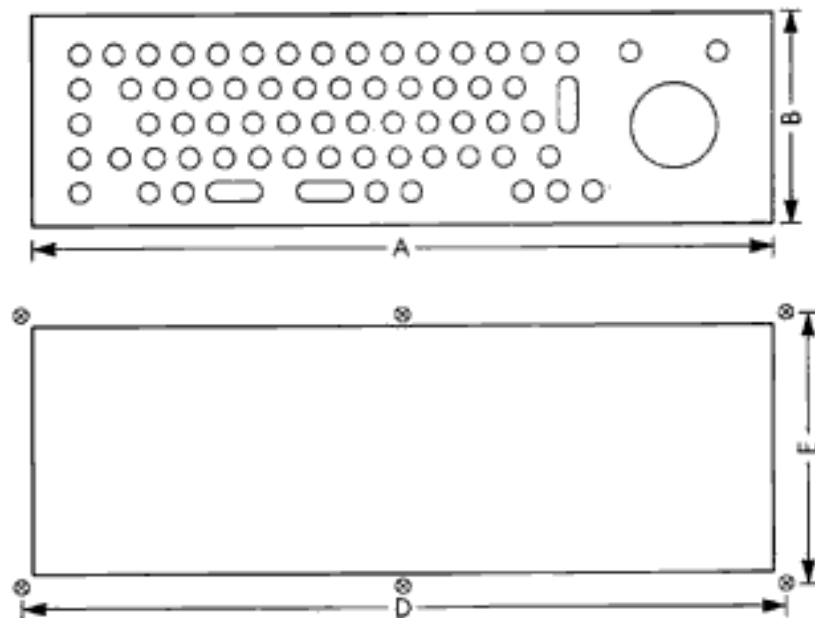

Tastaturmaße	Einbaumaße
A 390	D 311
B 129	E 112
C 35	

**Edelstahlfrontplatte 3,0 mm**

### Mechanical data

Dimensions: <a href="#">Trackball</a>	350 x 129,2 x 25 mm 329,23 x 129,2, x 25 mm
Degree of Protection:	IP65
Cable Length:	180 cm