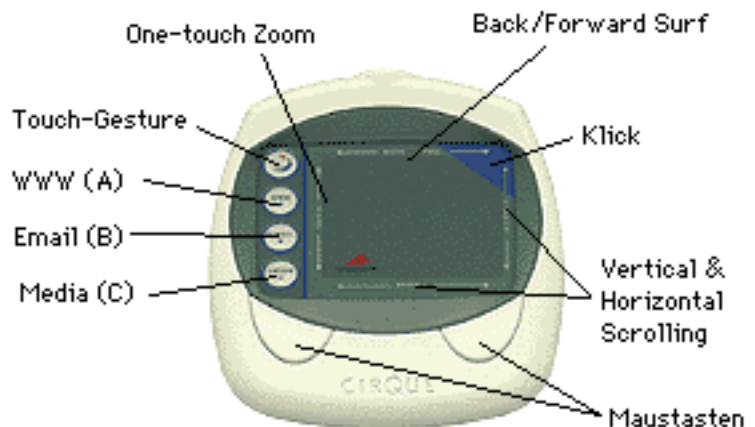

CIRQUE Cruise Cat

Das Internet Touchpad.

Beschreibung

Einfache Touch-Kommandos machen Cruise Cat zu einem unentbehrlichen Werkzeug für Internet Enthusiasten.

Öffnen Sie Ihren Web-Browser und Ihre E-Mail und steuern Sie die Multimedia-Funktionen Ihres Computers mit einem Fingerzeig.

Back & Forward surfen Das lästige Klick-Klick-Klick fällt jetzt weg! Einfach mit dem Finger an der oberen Kante entlang gleiten und die Web-Seiten durchblättern.

Touch-Gesture Knopf	Sie können Fingerzeig-Symbole programmieren, die zum Beispiel die Bookmarks öffnen, Dateien öffnen, Tastaturkürzel aktivieren und vieles mehr. Das programmieren geht Kinderleicht!
Tippen um zu Klicken	Tippen mit dem Finger in die blaue Ecke aktiviert "rechte Klicks", auf die große graue Fläche "linke Klicks". Eine sehr komfortable alternative die Mausknöpfe zu bedienen.
Ein-Finger Zoom	Bewegen Sie Ihren Finger hoch und runter um den Zoom-Grad Ihres Dokumentes in Windows-Programmen zu steuern, um schnell einen Blick auf ein Detail zu werfen.
Virtuelle Knöpfe	Durch einen Fingertippen öffnen Sie den Internet-Browser, Ihre Email oder ändern Media-Einstellungen. Die Knöpfe sind auch anpaßbar.

Technische Daten

Mechanische Daten

Abmaße:	126 x 125 x 12 mm
Gewicht:	0,139 kg
Gehäusematerial:	Kunststoff
Farbe:	Computer-grau
Kabellänge:	200 cm

Tasten

Tastenmechanik:	Mikroschalter
Tastenanzahl:	2
Schaltkraft:	1 ± ,5 N
Schaltweg:	,5 ± ,5 mm

Elektrische Daten

Zusatzanschluß:	für Touchpad Seriell (mit Adapter PS/2)
Betriebsspannung:	5 V

Ergänzende Informationen

Auflösung:	bis 1000 cpi
------------	--------------

Katalognr.	Artikelbezeichnung	1 (netto)	1 (brutto)
TT1033	Cirque Cruise Cat	PS/2 Anschluß 156,60	181,66