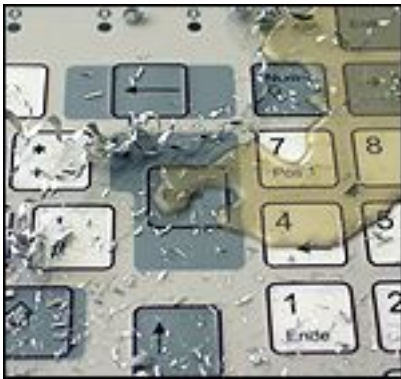

Beschreibung

Technische Daten

Anwendungsbeispiele:

Das komfortable Kunststoff-Tischgehäuse mit integriertem [Touchpad](#) eignet sich besonders für den Einsatz in den Bereichen Fabrikautomation, Chemie, Labor- und Medizintechnik sowie im Umfeld von Informationssystemen.

Besonderheiten:

Die Tastatur ist samt dem kapazitiven Touchpad in ein qualitativ hochwertiges Tischgehäuse integriert und ist frontseitig nach IP65 staub- und wasserdicht.

Die deutschen und amerikanischen Layouts sind Standard. Andere Ländervarianten, sowie kundenspezifische Anpassungen sind auf Anfrage lieferbar.

Ausführlichere Produktinfos finden Sie auf der [KFT-104/105-Serien Hauptseite](#)

Mechanische Daten

Abmaße:	478,5 x 180 x 28 mm
Gewicht:	2,260 kg
Gehäusematerial:	Kunststoff
Schutzgrad:	IP65
Farbe:	Computer-grau

Tasten

Tastenmechanik:	OMRON Tasten
Tastenzahl:	D-105/US-104
Tastaturlayout:	Windows95-Länder
Schaltkraft:	2,55 ± 0,65 N
Schaltweg:	0,3 ± 0,2 mm
Tastenbedruckung:	Siebdruck

Temperaturbereich

Betriebstemperatur:	von 0 °C bis +60 °C
Lagertemperatur:	von -25 °C bis +65 °C