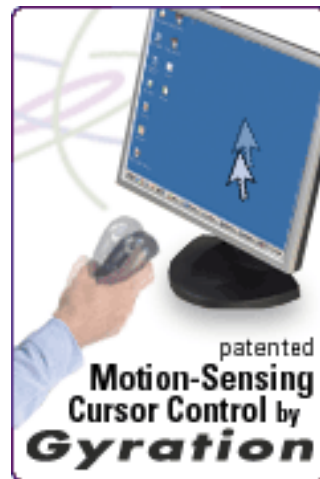

Technische Daten

Mechanische Daten

Gehäuse: Tischgehäuse
Gehäusematerial: Kunststoff ABS
Schutzgrad: IP40
Farbe: schwarz
Abmaße: 320 x 150 x 40 mm
Gewicht: 0,653 kg

Elektrische Daten

Anschluss: [USB](#)

Umwelt

Betriebstemperatur: von 10 °C bis 40 °C
Lagertemperatur: von -30 °C bis 70 °C

Lieferinformationen

Katalognr.		Artikelbezeichnung
<i>Funktastatur mit 8m Reichweite</i>		
KT1170	KIM-2000-Ger-8m-SET!	Tastatur/Maus Set 8m Reichweite
<i>Funktastatur mit 8m Reichweite</i>		
KT1184	KIM-2000-US-8m-SET!	Tastatur/Maus Set 8m Reichweite
<i>Funktastatur mit 30m Reichweite</i>		
KT1171	KIM-2000-30m-SET!	Tastatur/Maus Set 30m Reichweite

sales@www.tastaturen.com Anrufen: (0 89) 89 43 99-0 Faxen: (0 89) 89 43 99-11