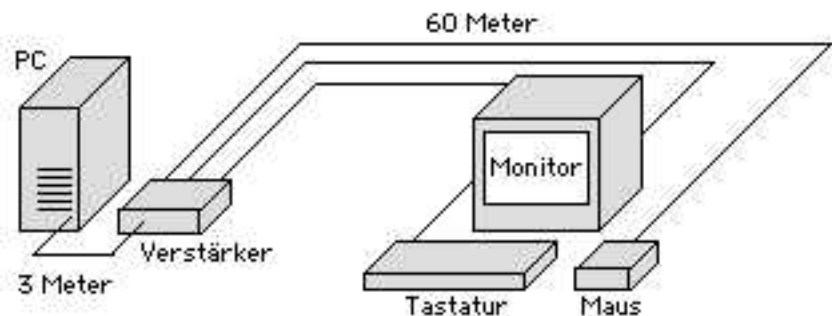

## KKG-110 Leistungverstärker

Signalverstärker zum Anschluß von Tastatur, Monitor und Maus in großer Entfernung vom Rechner.

### Beschreibung

#### Besonderheiten:

- Monitor, Tastatur oder Maus bis zu 60m vom PC entfernt aufstellen.
- Unterstützt SVGA, VGA und Multysync-Monitore.
- Erhältlich in [PS/2](#).

- Kabellänge: bis 3 m vom PC zum Verstärker bis 60 m vom Verstärker zum Monitor. Die Gesamtlänge hängt ab von der Auflösung, den Schnittstellen und dem eingesetzten Kabel.
- Monitor: VGA HD 15 pol. ST/ BU HD.
- Tastatur: in PS/2 Mini Din.
- Maus: in PS/2.

### Mechanische Daten

Abmaße: 135 x 100 x 40 mm  
 Gewicht: 280 kg  
 Gehäusematerial: Metall  
 Farbe: Computer-grau