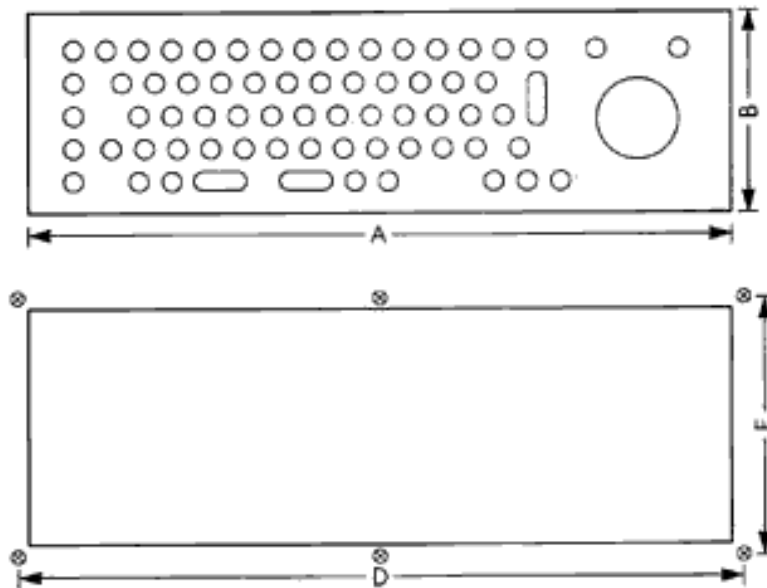

KVD-66/68-Web

Vandalengeschützte
Edelstahl-Tastatur speziell für
Internet-Terminals. Als
Einbauversion mit oder ohne
integriertem Trackball
erhältlich.

Beschreibung

Anwendungsbeispiele:

- Die Tastatur eignet sich sowohl für vandalengefährdete Anwendungen in öffentlichen Bereichen als auch für Industrie- oder Maschinenbauanwendungen. Auch saubere Bereiche wie z.B. Internet-Terminals/Chemie oder Medizin empfehlen sich.

Besonderheit:

- Die Tastenkappen sind aus Edelstahl, nicht entfernbar und nicht brennbar. Die Frontplatte aus 2,5 mm Edelstahl macht diese Tastatur besonders stabil und bewahrt sie vor äußeren Einflüssen. Die Verarbeitung nach IP65 schützt die Tastatur außerdem vor Staub und Wasser.

Mit einem Hub von 3,5 mm ist sie die erste
Edelstahl-Schnellschreib-Tastatur.

Tastaturmaße	Einbaumaße
A 390	D 311
B 129	E 112
C 35	

Edelstahlfrontplatte 3,0 mm

Technische Daten

Mechanische Daten

Abmaße: ohne Trackball	350 x 129,2 x 25 mm
Abmaße: mit Trackball	329,23 x 129,2, x 25 mm
Schutzgrad:	IP65
Kabellänge:	180 cm