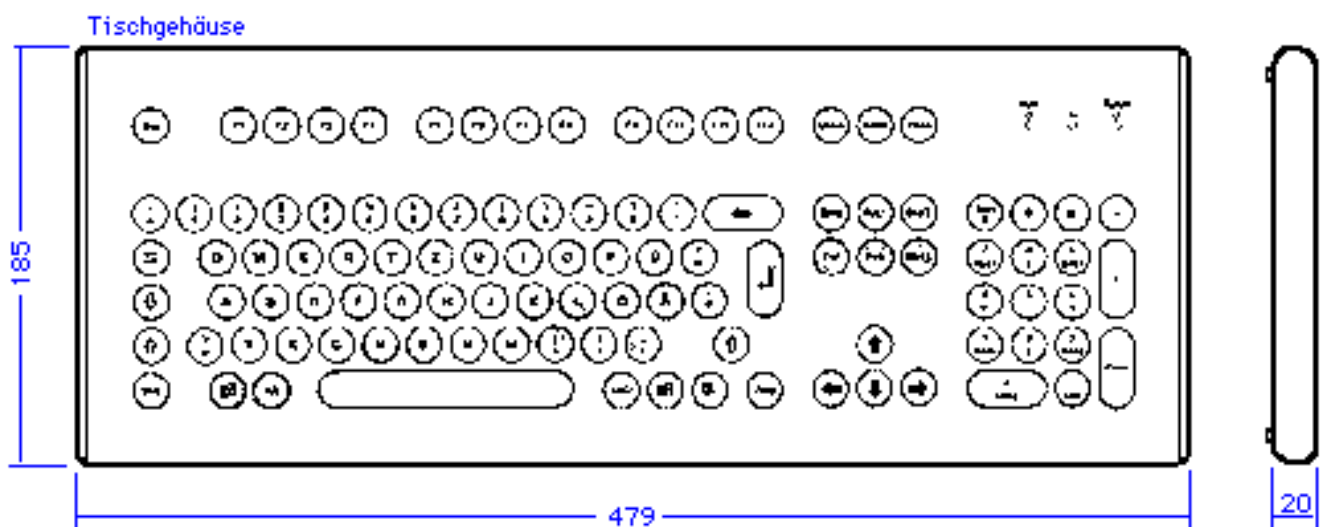

Besonderheiten:

Die Tastatur hat 105 Kurzhubtasten, welche durch gute taktile Rückmeldung ein angenehmes Tastgefühl bieten.

Intelligente Technologien vermeiden mechanische Beschädigungen von außen. Beschriftung der Tastenkappen in Lasertechnologie verhindert schnellen Abrieb. Staub- und spritzwassergeschützt nach IP65.

Die Tastaturen sind alle kundenspezifisch anpassbar und in verschiedenen Ländervarianten auf Anfrage lieferbar.