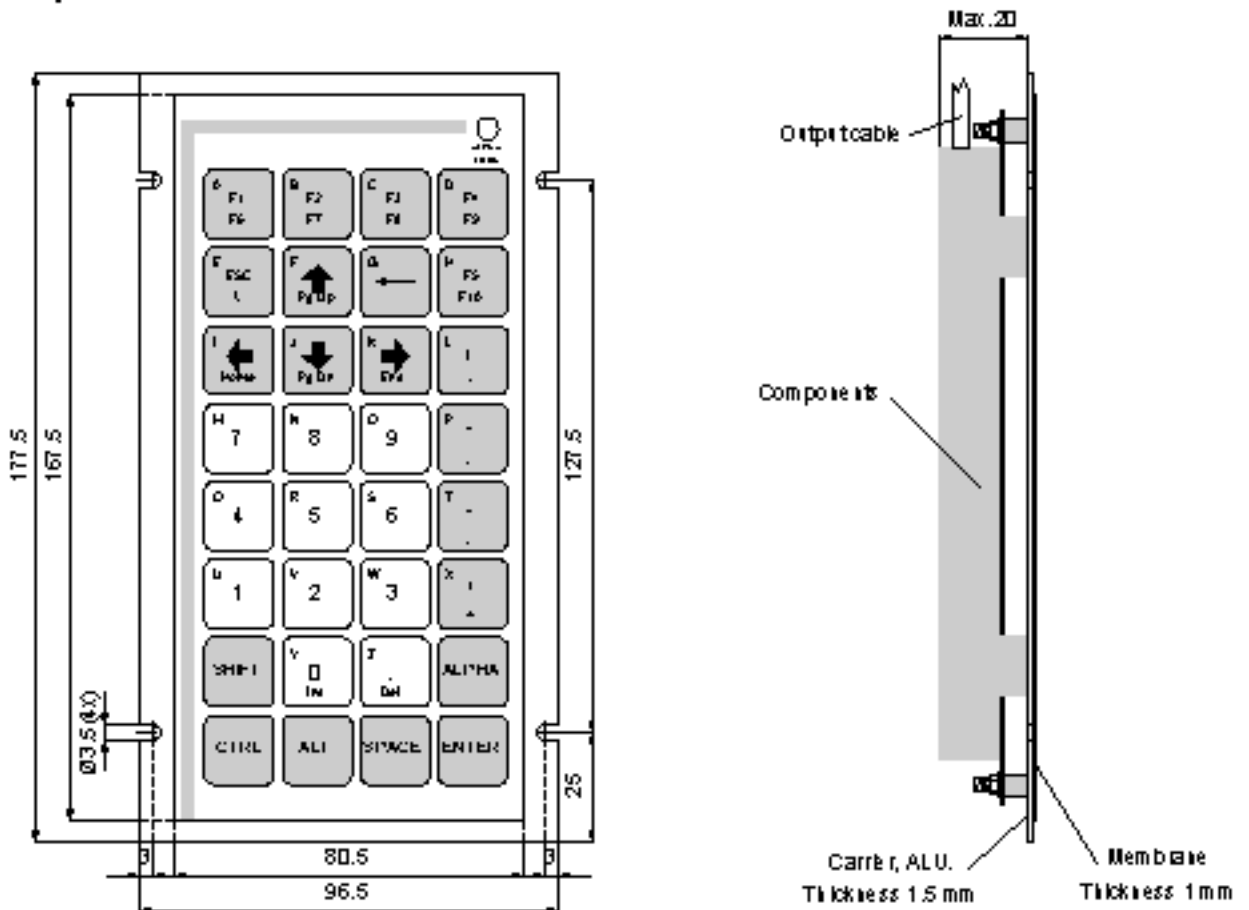

KW-32 Frontplattenversion

Kompakt-Tastatur mit 32 Tasten,
Schutzgrad IP65 mit Frontplatte

Beschreibung

Die KW-32 Serie ist Staub- und Wassergeschützt und bietet hohe Zuverlässigkeit auch in rauen, verschmutzten Umgebungen. Die Frontplattenversion wird durch die Aluminium-Trägerplatte in einen kleinen Ausschnitt einfach und sicher montiert. Ideal für den Industriebereich.

KW1093 Frontplatte

Technische Daten

Mechanische Daten

Abmaße:	160 x 57,8 x 15 mm
Gehäusematerial:	Metall
Schutzgrad:	IP65
Farbe:	Computer-grau
Kabellänge:	180 cm

Tasten

Tastenmechanik:	Membrane
Tastenanzahl:	32
Tastenbedruckung:	Laser-Druck

Elektrische Daten

Anschluß:	AT
-----------	----

Temperaturbereich

Luftfeuchtigkeit:	95% nicht kondensierend
-------------------	-------------------------

Katalognr.	Artikelbezeichnung	
KW1093	KW-32-F	AT Anschluß