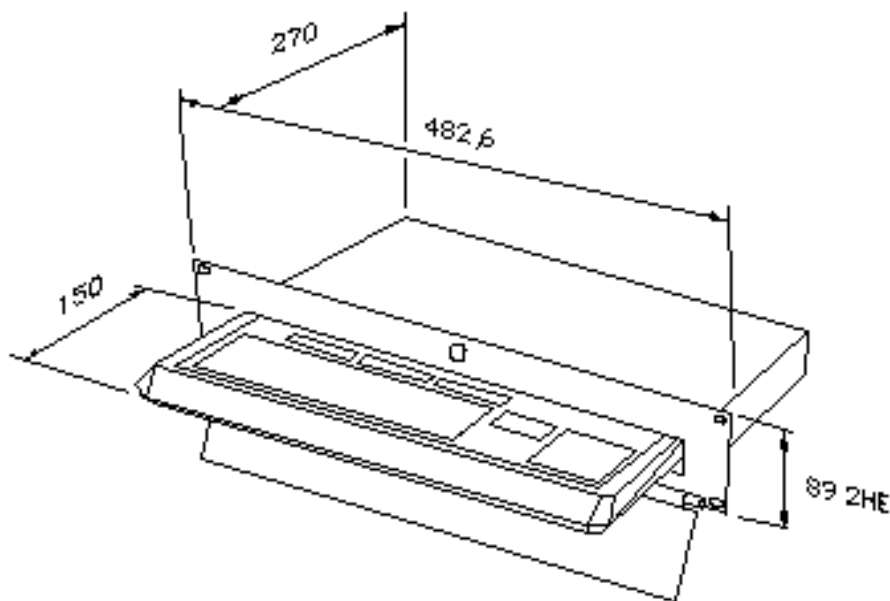

KWE-96

19" Schubladentastatur in 2 HE-Ausführung IP65

Beschreibung

Anwendungsbeispiele:

Leistungsstark: Die 19"-Standard Schublade mit Tastatur ist in jeder noch so rauen Umgebung einsetzbar.

Besonderheiten:

- Die Schublade mit Tastatur ist sowohl offen als auch geschlossen IP65 dicht.
- 19" Standard
- Einbauhöhe nur 2HE
- Ausgezeichnetes Schaltgefühl durch Kurzhubtasten

Technische Daten

Mechanische Daten

Abmaße: 482,6 x 270 x 89 mm
Gehäusematerial: Metall
Schutzgrad: IP65
Farbe: schwarz