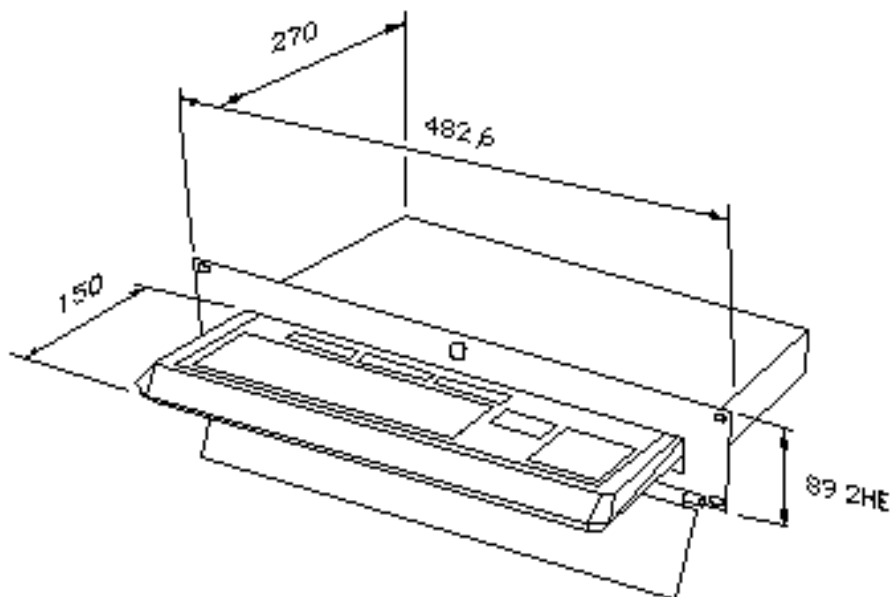

KWE-96-Schubladenversion

19" Schubladentastatur in 2 HE-
Ausführung IP65

Beschreibung

Anwendungsbeispiele:

Leistungsstark: Die 19"-Standard Schublade mit Tastatur ist in jeder noch so rauen Umgebung einsetzbar.

Besonderheiten:

- Die Schublade mit Tastatur ist sowohl offen als auch geschlossen IP65 dicht.
- 19" Standard
- Einbauhöhe nur 2HE
- Ausgezeichnetes Schaltgefühl durch Kurzhubtasten

Technische Daten

Mechanische Daten

Abmaße: 482,6 x 270 x 89 mm
Gehäusematerial: Metall
Schutzgrad: IP65
Farbe: schwarz

Tasten

Tastenmechanik: Kurzhubtaste
Tastenzahl: 92
Tastaturlayout: MF2-Deutsch
Lebenszeit: 1 Mio. Betätigungen min.
Tastenbedruckung: Siebdruck